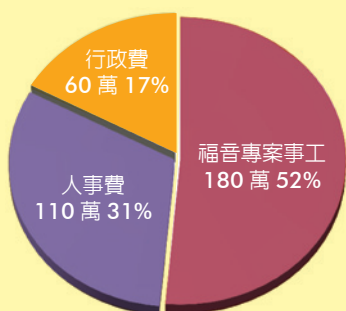

以各式「為成人說故事」的活動方式，觸碰人們的心靈深處，透過陪伴、分享、傾聽、對談，進行全人的生命關懷，幫助參與成員獲得知性的感動，以呼喚出人們心靈深處對真善美的渴望，進而與基督信仰中的信望愛相遇。因為成人也需要聽故事；每一個故事，都反映一種不同的人生，讓我們隔著距離，觀看自己。

Mission 成人也要聽故事 人生美學福音

真·善·美

全人關懷協會

年度預算比例

我們需要的經費

福音專案事工費：180 萬
人事費：110 萬
行政費：60 萬
總預算：360 萬